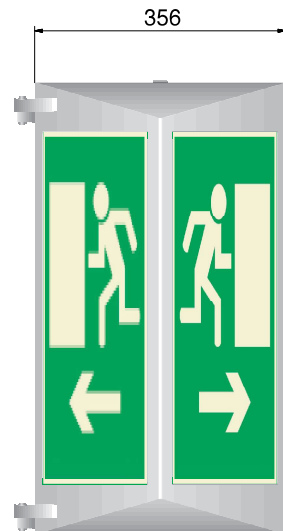

Frontansicht