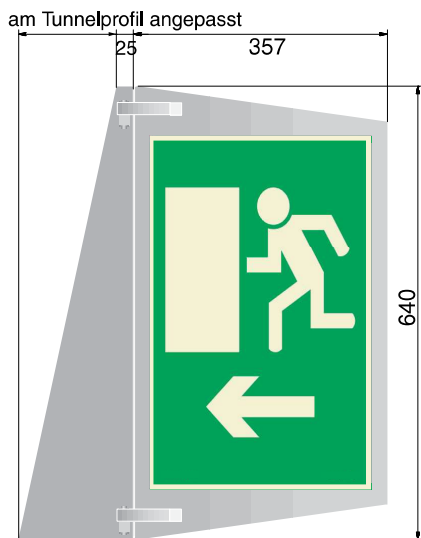

Seitenansicht