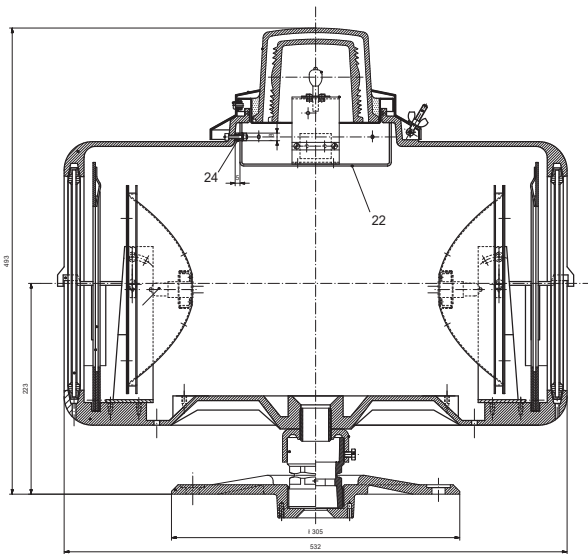

Seitenansicht mit Toplight