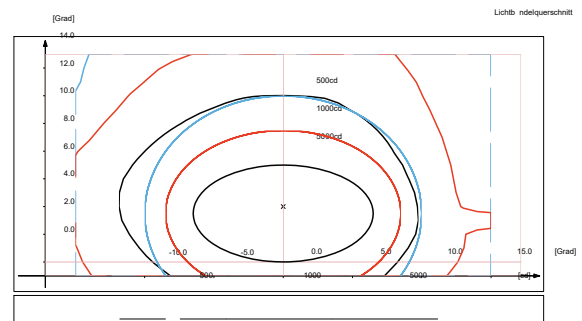

Lichtverteilungskurve

Hugentobler Spezialleuchten AG

Brunnenwiesenstrasse 14

CH - 8570 Weinfelden

Tel. +41 071 626 20 40

Fax +41 071 626 20 49

Blitz- und Drehspiegelleuchten

Spezialleuchten für Luft- und Schifffahrt

Pflanzenbestrahlungsleuchten