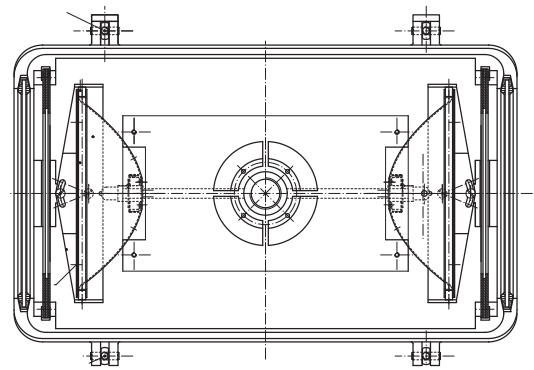

Seitenansicht