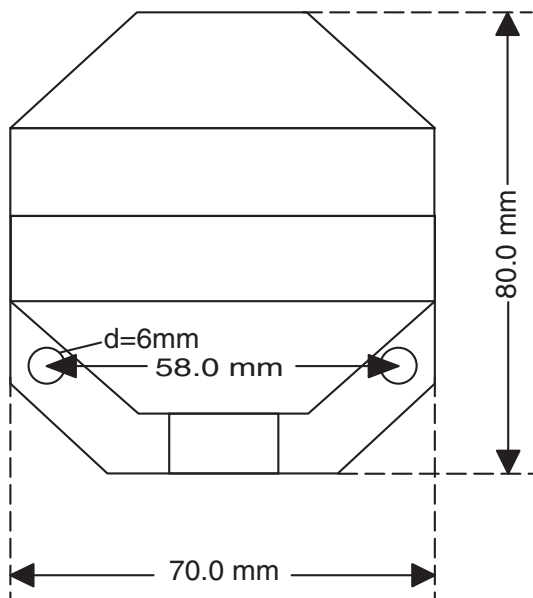

Seitenansicht