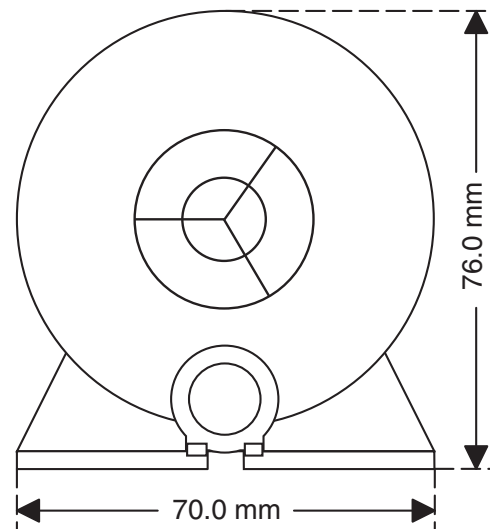

Ansicht von unten

Hugentobler Spezialleuchten AG

Brunnenwiesenstrasse 14

CH - 8570 Weinfelden

Tel. +41 71 626 20 40

info@spezialleuchten.ch

www.spezialleuchten.ch

Signal- und Alarmleuchten

Spezialleuchten für Luft- und Schifffahrt

Tunnelsicherheitsleuchten