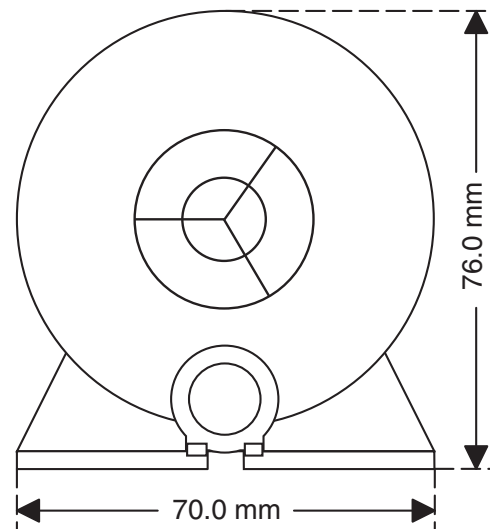

Vue de dessous

Hugentobler Spezialleuchten AG

Brunnenwiesenstrasse 14

CH - 8570 Weinfelden

Tel. +41 71 626 20 40

info@spezialleuchten.ch

www.spezialleuchten.ch

Feux de signalisation et d'alarme

Feux spéciaux pour la navigation
aérienne et maritime

Feux de sécurité pour tunnels