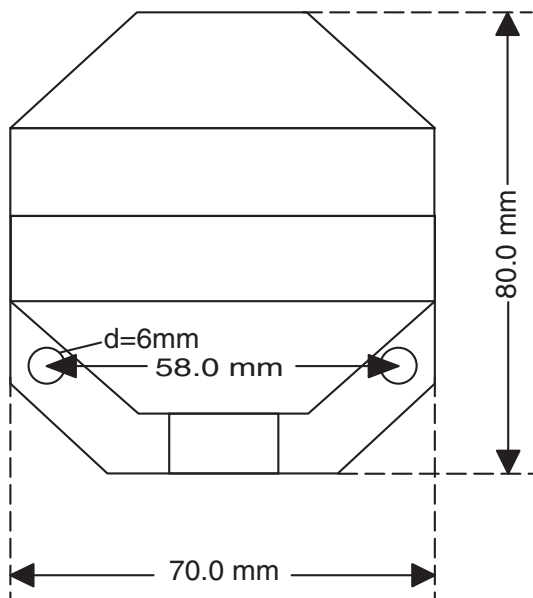

Vue de côté

Hugentobler Spezialleuchten AG

Brunnenwiesenstrasse 14

CH - 8570 Weinfelden

Tel. +41 71 626 20 40

info@spezialleuchten.ch

www.spezialleuchten.ch

Feux de signalisation et d'alarme

Feux spéciaux pour la navigation
aérienne et maritime

Feux de sécurité pour tunnels