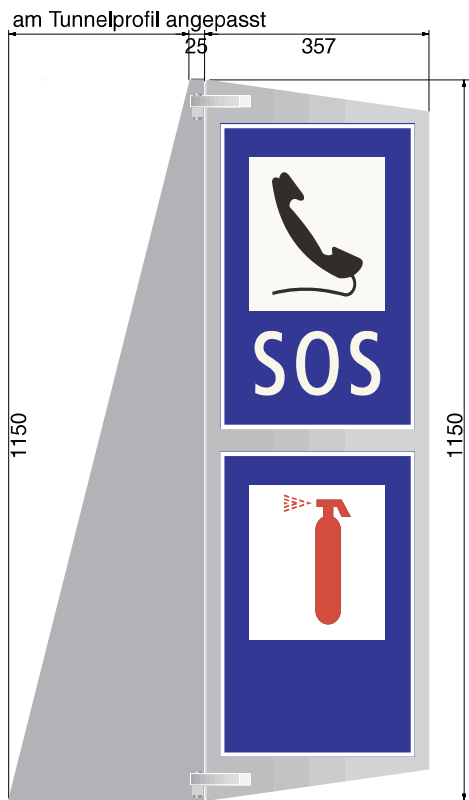

Seitenansicht