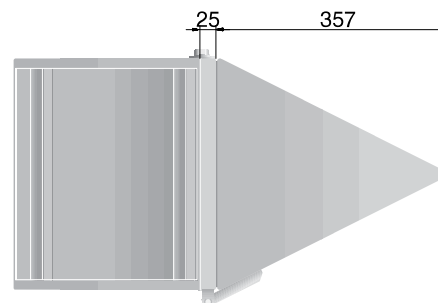

Grundriss

Hugentobler Spezialleuchten AG

Brunnenwiesenstr. 14

CH - 8570 Weinfelden

Tel. +41 071 626 20 40

Fax +41 071 626 20 49

Blitz- und Drehspiegelleuchten

Spezialleuchten für Luft- und Schifffahrt

Pflanzenbestrahlungsleuchten