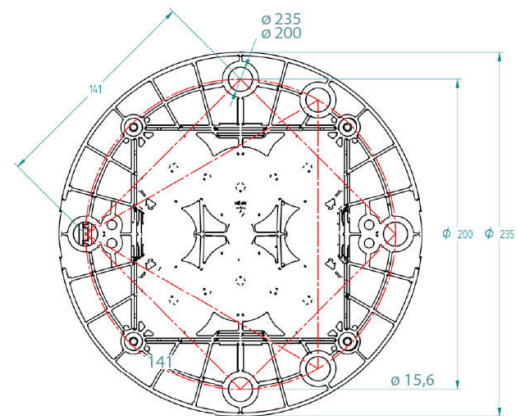

Données techniques

Boîtier	Polysiloxanes, résistants aux UV	
Lentilles/sortie lumière	Polycarbonate, stabilisé aux UV	
Protection	IP 68	
Poids	10.2kg	
Source lumineuse	LED haute performance	
Montage	3 ou 4 vis, M10	
Visibilité	4 - 7 NM (TC=0.74)	
Angle d'émission	360° (horizontal) 8° (vertical)	
Intensité maximale avec lumière fixe	rouge	239cd
	vert	290cd
	jaune	320cd
	blanc	445cd

Indications de commande

No. commande	M860cc-186-v	
Code couleur (cc)	RD rouge	GN vert
	YE jaune	WH blanc
Option (v)	BT	avec GPS/Bluetooth
	SATCOM	avec fonction GPS/SAT

Vue de côté

Vue de dessous

Hugentobler Spezialleuchten AG