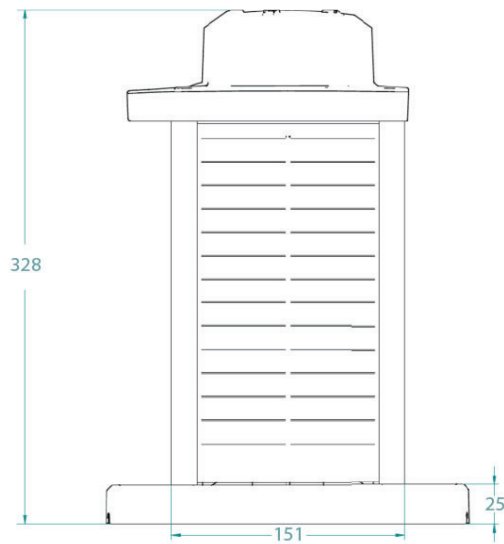

Vue de côté

Hugentobler Spezialleuchten AG

Brunnenwiesenstrasse 14

CH - 8570 Weinfelden

Tel. +41 71 626 20 40

info@spezialleuchten.ch

www.spezialleuchten.ch

Feux de signalisation et d'alarme

**Feux spéciaux pour la navigation
aérienne et maritime**

Feux de sécurité pour tunnels