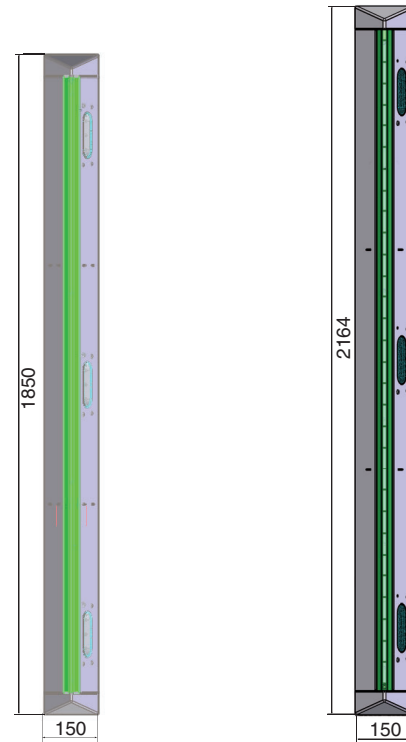

Durch die Prismenform ist einerseits eine optimale Sichtbarkeit gewährleistet, andererseits wird damit eine schlanke, nur gering vorstehende Bauform erzielt. Ausserdem müssen die Notfalleuchten bei Tunnelreinigungen nicht demontiert werden.

Seitenansicht

(Leuchteneinheit inkl. Konsole)

*= an Tunnelwand angepasst

*= an Tunnelwand angepasst

Frontansicht (Leuchteneinheit)

Frontansicht (Beispiele Notausgang)

Hugentobler Spezialleuchten AG

**Brunnenwiesenstrasse 14
CH - 8570 Weinfelden
Tel. +41 71 626 20 40
info@spezialleuchten.ch
www.spezialleuchten.ch**