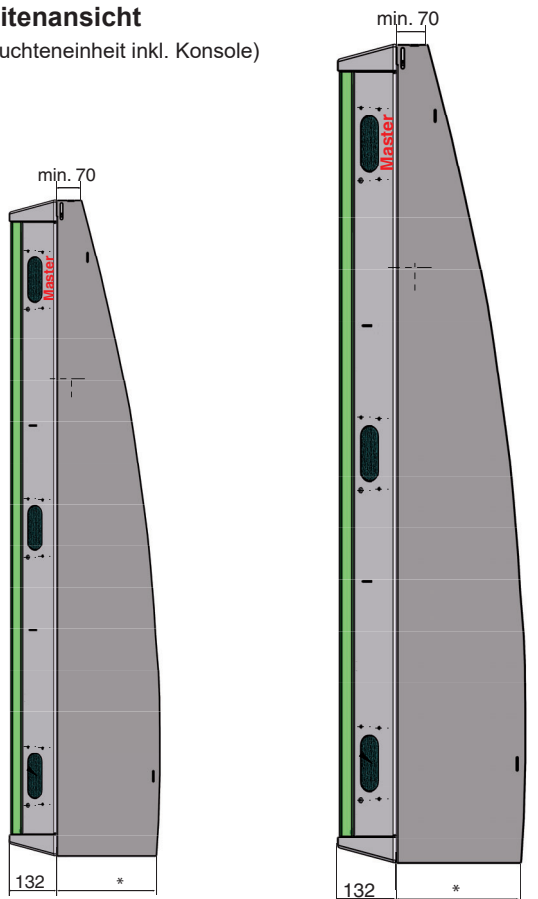

Bestellhinweise (Leuchteneinheit)

Bestellnummer	SecuFlash4-ss-DL-BL
Leuchteneinheit (ss)	M1 Master links (2164mm) S1 Slave rechts (2164mm) M2 Master links (1850mm) S2 Slave rechts (1850mm)
Dauerleuchte	DL LED-Dauerleuchte
Blitzleuchte	BL LED-Blitzleuchte

Konsolen müssen separat bestellt werden.

Bestellhinweise (Konsole)

Bestellnummer	SecuFlash4-kk
Konsole (kk)	G1 gerade Tunnelwand (2164mm) R1 runde Tunnelwand (2164mm) G2 gerade Tunnelwand (1850mm) R2 runde Tunnelwand (1850mm)

Seitenansicht

(Leuchteneinheit inkl. Konsole)