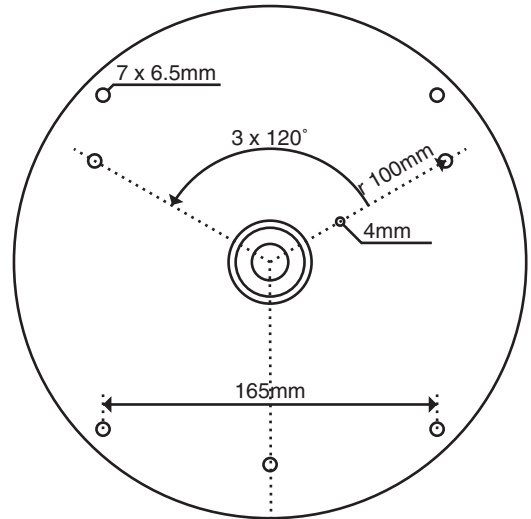

Plaque de base Type 911

Modèle abandonné

Plaque de base pour feu tournant type 130; une grille de protection type 950 peut être fixée.

Spécifications

Matériel	Fer galvanisé
Poids	1.25kg
Fixation	Filet interne M40 x 1,5
No. commande	9110