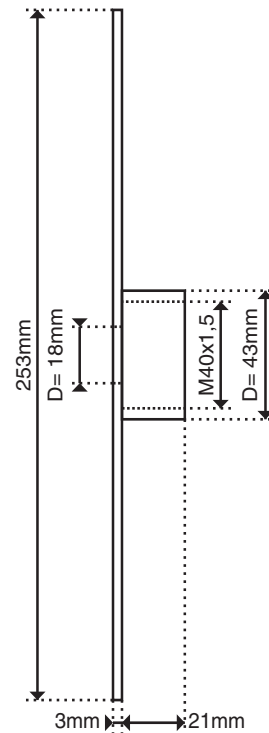

Plaque de base Type 911

Modèle abandonné

Plaque de base pour feu tournant type 130; une grille de protection type 950 peut être fixée.

Spécifications

Matériel	Fer galvanisé
Poids	1.25kg
Fixation	Filet interne M40 x 1,5
No. commande	9110