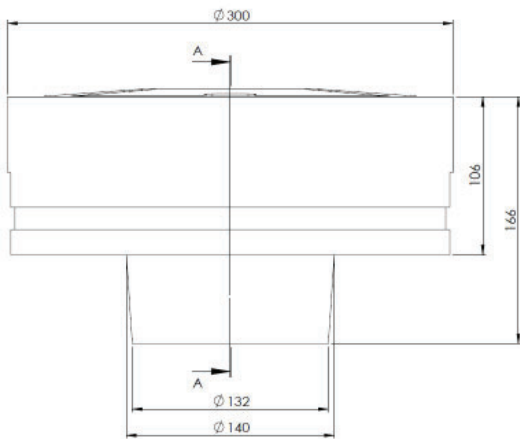

Seitenansicht