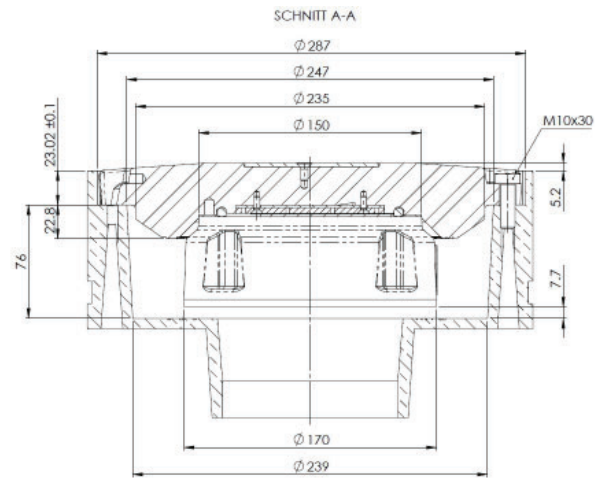

Seitenansicht