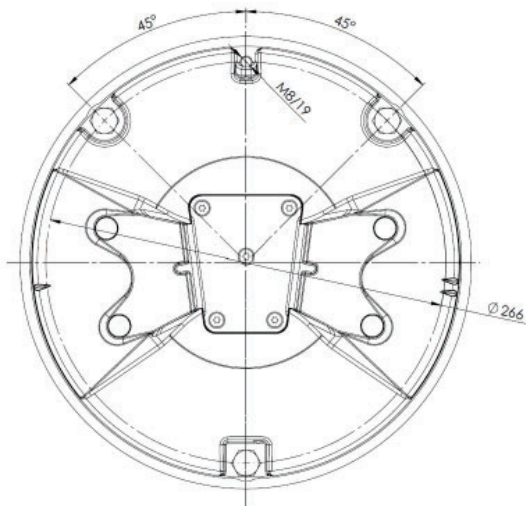

## Technische Daten

Gehäuse	Aluminiumguss,blank
Schutzart	IP 68
Gewicht	7.1kg (ohne Einbauschale und Schrauben M10x30)
Lichtquelle	LED
Temperatur	-25°C bis +70°C
Befestigung	geschraubt

## Bestellhinweise

Bestellnummer	IL241D/v-aaa-c1/c2-P-C-o
Version (v)	1 einseitig strahlend 2 zweiseitig strahlend
Funktion (aaa)	HPL hold position SCL stand centre line TCL taxiway centre line TSB taxiway stopbar light
Farbcode (c1/c2) (Hauptstrahl A/B)	- ohne g grün r rot y gelb
Option (o)	RF Retrofit

### Seitenansicht

### Ansicht von unten