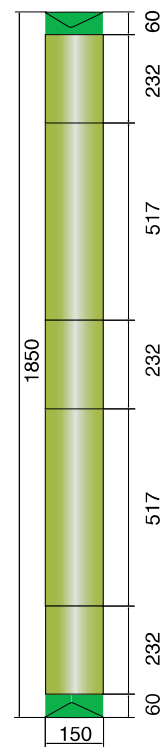

Frontansicht

Hugentobler Spezialleuchten AG

Brunnenwiesenstr. 14
CH - 8570 Weinfelden
Tel. +41 071 626 20 40
Fax +41 071 626 20 49

Grundriss

Blitz- und Drehspiegelleuchten

Spezialleuchten für Luft- und Schifffahrt

Pflanzenbestrahlungsleuchten