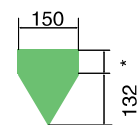

Grundriss

Blitz- und Drehspiegelleuchten