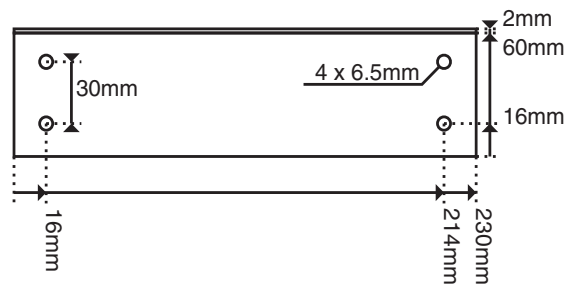

### Spécifications

<b>Matériel</b>	Fer galvanisé
<b>Poids</b>	900g
<b>Fixation</b>	avec 4 vis à travers la plaque métallique
<b>No. commande</b>	9300

**Hugentobler Spezialleuchten AG**

**Brunnenwiesenstrasse 14**