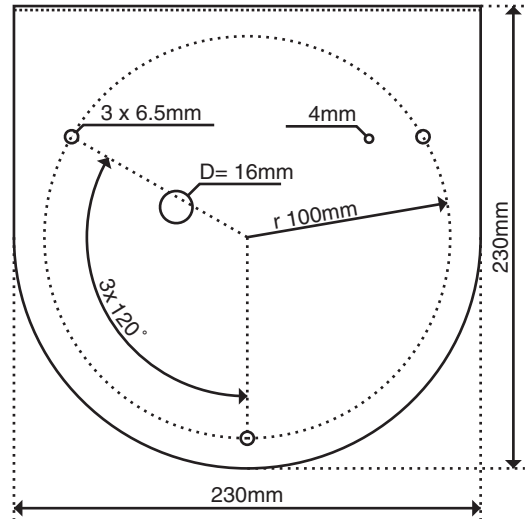

# Support mural Type 930

### Spécifications

<b>Matériel</b>	Fer galvanisé
<b>Poids</b>	900g
<b>Fixation</b>	avec 4 vis à travers la plaque métallique
<b>No. commande</b>	9300

**Hugentobler Spezialleuchten AG**

**Brunnenwiesenstrasse 14**