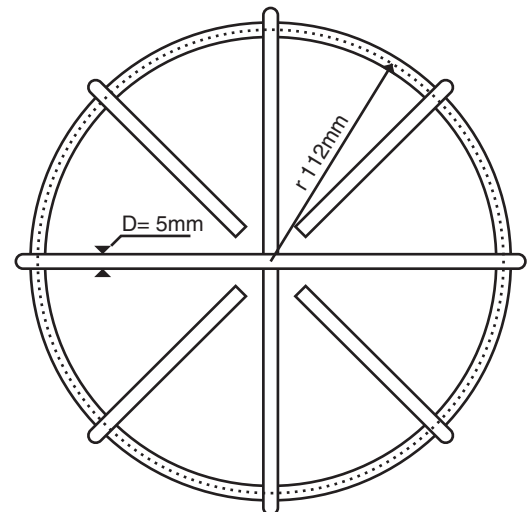

# Schutzkorb Typ 950

Schutzkorb für Drehspiegleuchten der Serie Typ 130 für Montage auf eine Grundplatte oder einen Wandhalter.

## Spezifikationen

<b>Material</b>	Eisen verzinkt
<b>Gewicht</b>	750g
<b>Bestellnummer</b>	9500

hugentobler