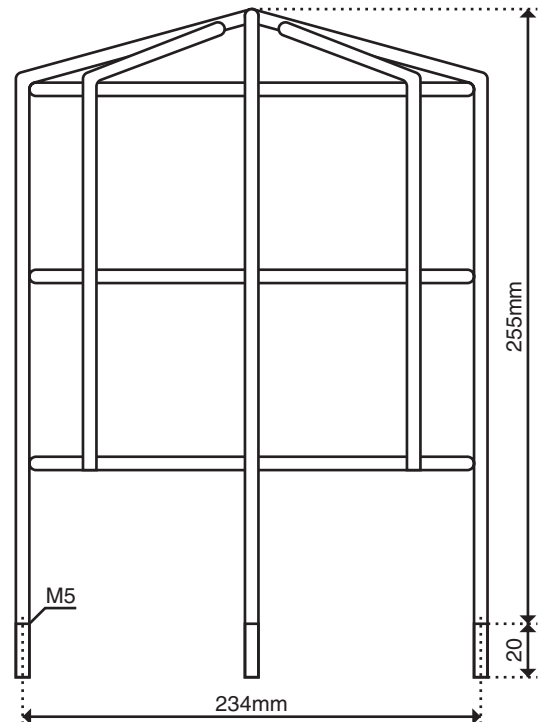

# Schutzkorb Typ 950

Schutzkorb für Drehspiegleuchten der Serie Typ 130 für Montage auf eine Grundplatte oder einen Wandhalter.

## Spezifikationen

<b>Material</b>	Eisen verzinkt
<b>Gewicht</b>	750g
<b>Bestellnummer</b>	9500

hugentobler