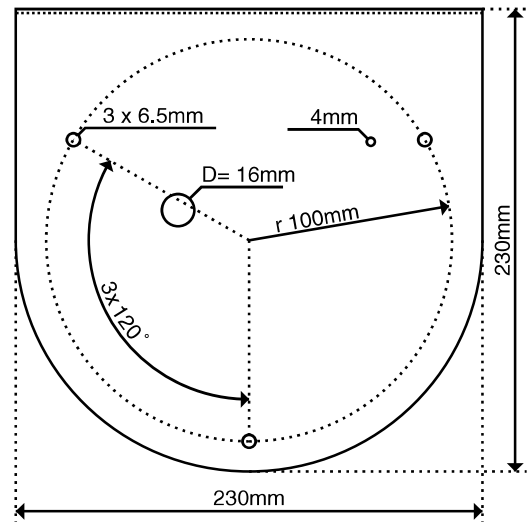

Support mural Type 930

Support mural pour feu tournant type 130.

Spécifications

Matériel	Fer galvanisé
Poids	900g
Fixation	avec 4 vis à travers la plaque métallique
No. commande	9300

Hugentobler Spezialeuchten AG