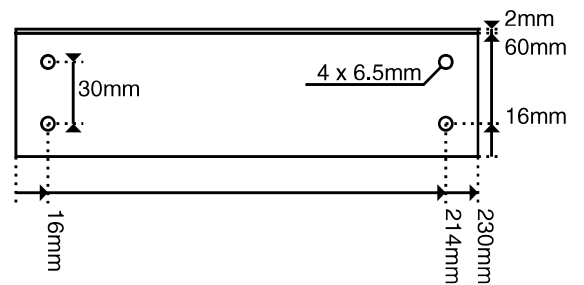

Support mural Type 930

Support mural pour feu tournant type 130.

Spécifications

Matériel	Fer galvanisé
Poids	900g
Fixation	avec 4 vis à travers la plaque métallique
No. commande	9300

Hugentobler Spezialeuchten AG