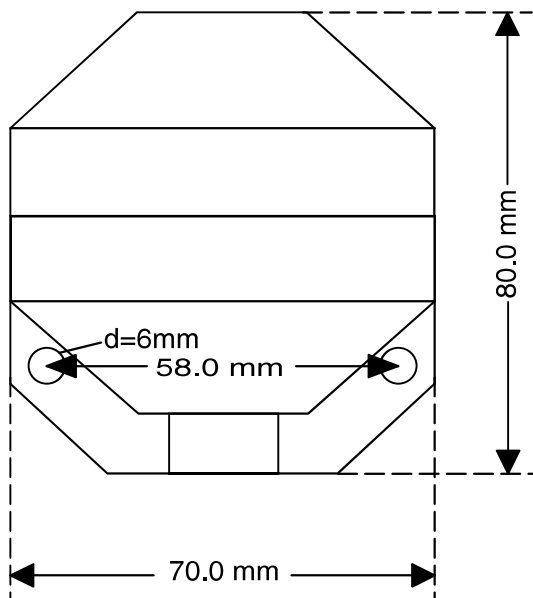

Seitenansicht