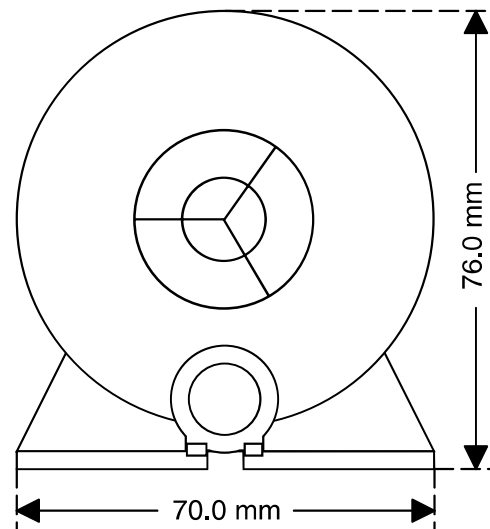

Ansicht von unten

Hugentobler Spezialleuchten AG

Brunnenwiesenstrasse 14

CH - 8570 Weinfelden

Tel. +41 071 626 20 40

Fax +41 071 626 20 49

Blitz- und Drehspiegelleuchten

Spezialleuchten für Luft- und Schifffahrt

Pflanzenbestrahlungsleuchten