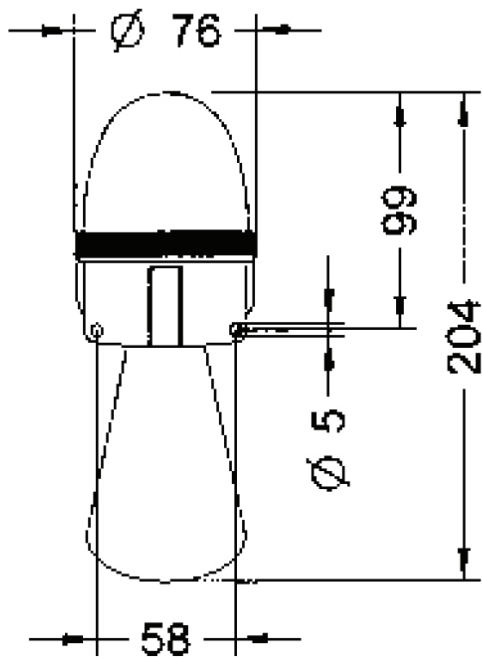

Vue de derrière