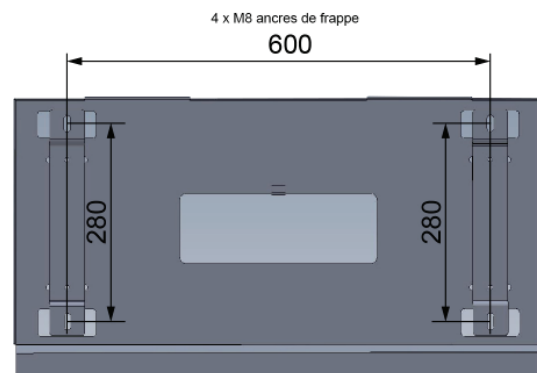

Vue de devant

Hugentobler Spezialleuchten AG

Brunnenwiesenstrasse 14

CH - 8570 Weinfelden

Tel. +41 71 626 20 40

info@spezialleuchten.ch

www.spezialleuchten.ch

Feux de signalisation et d'alarme

Feux spéciaux pour la navigation
aérienne et maritime

Feux de sécurité pour tunnels