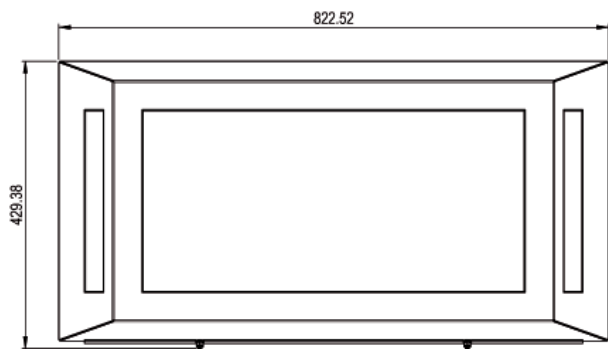

Vue de devant

Hugentobler Spezialleuchten AG

Brunnenwiesenstrasse 14

CH - 8570 Weinfelden

Tel. +41 71 626 20 40

info@spezialleuchten.ch

www.spezialleuchten.ch

Feux de signalisation et d'alarme

Feux spéciaux pour la navigation
aérienne et maritime

Feux de sécurité pour tunnels