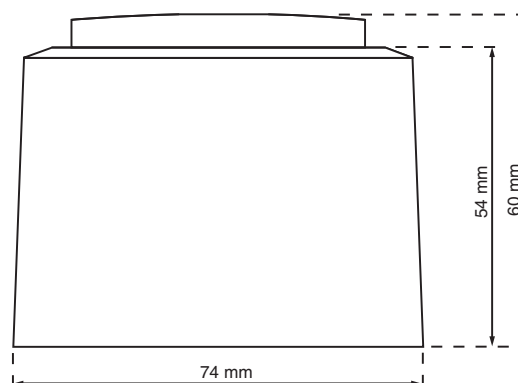

Vue de côté montage encastré

Vue de côté montage mural

Hugentobler Spezialleuchten AG

Brunnenwiesenstrasse 14

CH - 8570 Weinfelden

Tel. +41 71 626 20 40

info@spezialleuchten.ch

www.spezialleuchten.ch

Feux de signalisation et d'alarme

**Feux spéciaux pour la navigation
aérienne et maritime**

Feux de sécurité pour tunnels