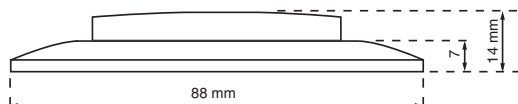

Vue de côté montage encastré