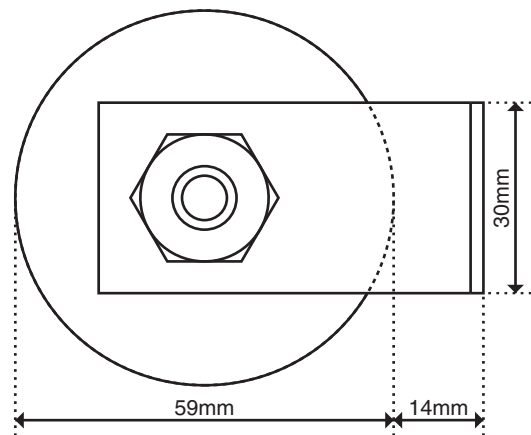

Vue de dessus

Hugentobler Spezialleuchten AG

Brunnenwiesenstrasse 14

CH - 8570 Weinfelden

Tel. +41 71 626 20 40

info@spezialleuchten.ch

www.spezialleuchten.ch

Feux de signalisation et d'alarme

**Feux spéciaux pour la navigation
aérienne et maritime**

Feux de sécurité pour tunnels