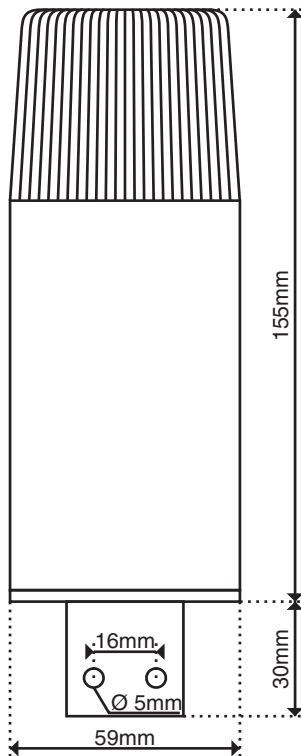

Vue de côté

Vue de dessus

Hugentobler Spezialleuchten AG

Brunnenwiesenstrasse 14

CH - 8570 Weinfelden

Tel. +41 71 626 20 40

info@spezialleuchten.ch

www.spezialleuchten.ch

Feux de signalisation et d'alarme

**Feux spéciaux pour la navigation
aérienne et maritime**

Feux de sécurité pour tunnels