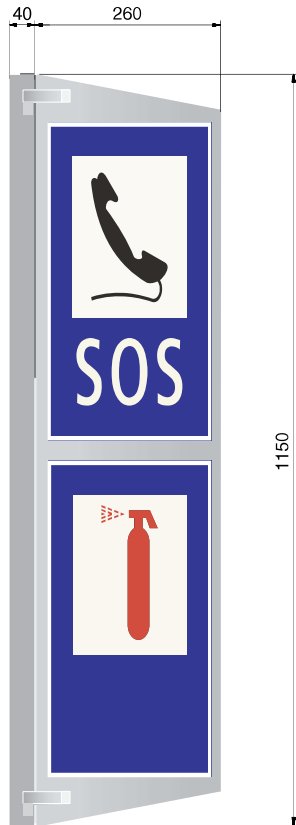

Seitenansicht