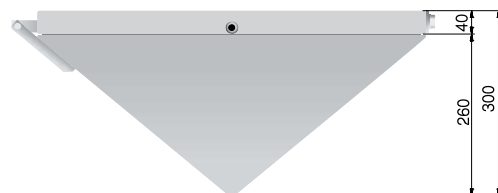

Grundriss

Hugentobler Spezialleuchten AG

Brunnenwiesenstr. 14

CH - 8570 Weinfelden

Tel. +41 071 626 20 40

Fax +41 071 626 20 49

Blitz- und Drehspiegelleuchten

Spezialleuchten für Luft- und Schifffahrt

Pflanzenbestrahlungsleuchten