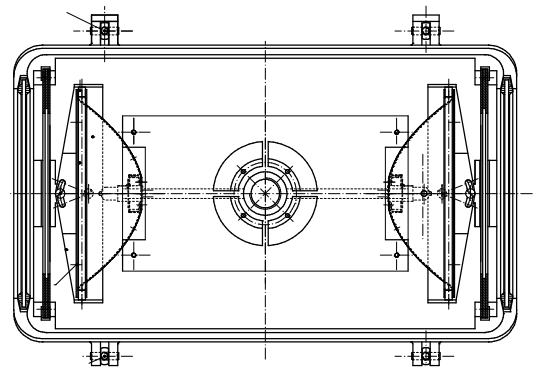

Seitenansicht