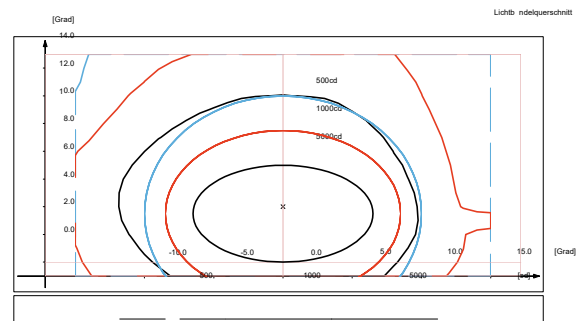

Lichtverteilungskurve

Hugentobler Spezialleuchten AG

Brunnenwiesenstrasse 14

CH - 8570 Weinfelden

Tel. +41 071 626 20 40

Fax +41 071 626 20 49

Blitz- und Drehspiegelleuchten

Spezialleuchten für Luft- und Schifffahrt

Pflanzenbestrahlungsleuchten