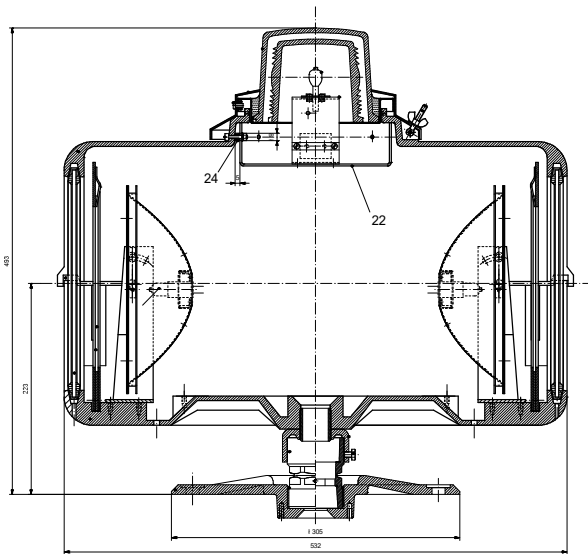

Seitenansicht mit Toplight