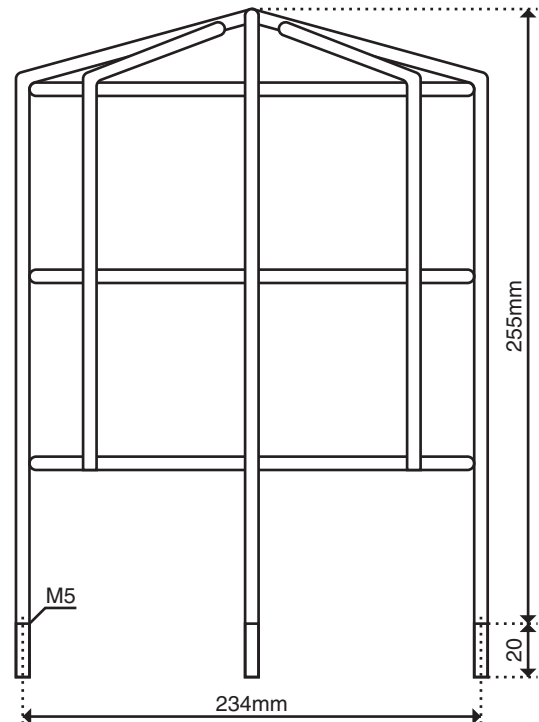

Schutzkorb Typ 950

Auslaufmodell

Schutzkorb für Drehspiegelleuchten der Serie Typ 130 für Montage auf eine Grundplatte oder einen Wandhalter.

Spezifikationen

Material	Eisen verzinkt
Gewicht	750g
Bestellnummer	9500