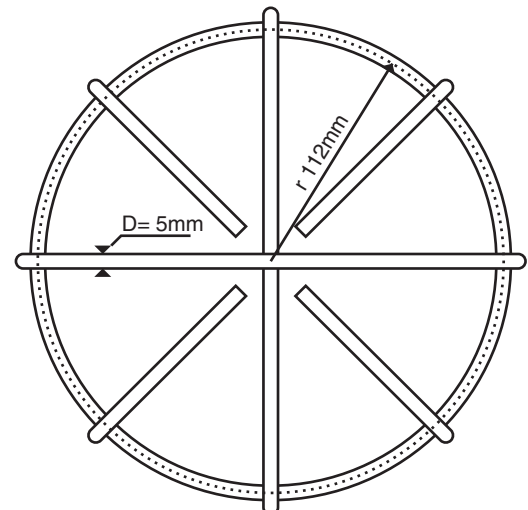

Schutzkorb Typ 950

Auslaufmodell

Schutzkorb für Drehspiegelleuchten der Serie Typ 130 für Montage auf eine Grundplatte oder einen Wandhalter.

Spezifikationen

Material	Eisen verzinkt
Gewicht	750g
Bestellnummer	9500