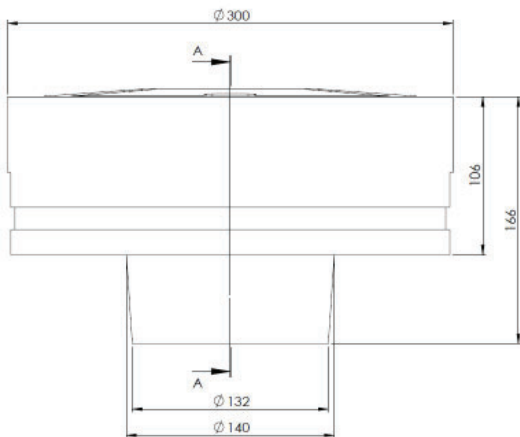

Seitenansicht