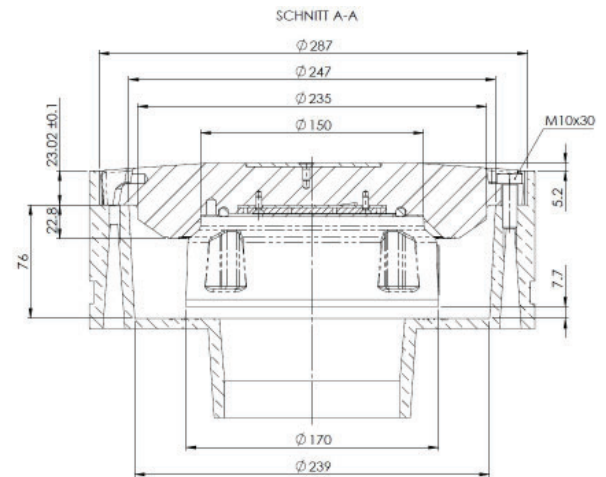

Seitenansicht