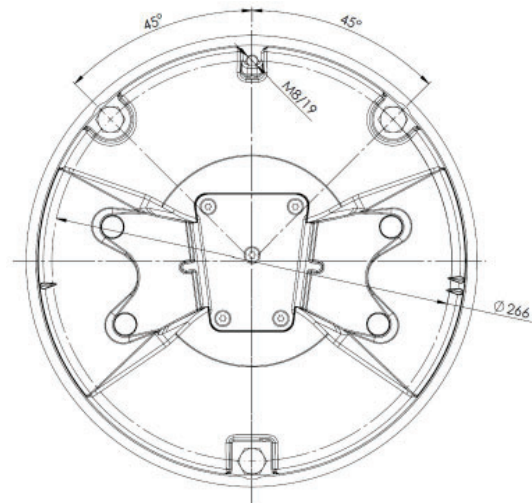

Ansicht von unten

Hugentobler Spezialleuchten AG
Brunnenwiesenstrasse 14
CH - 8570 Weinfelden
Tel. +41 71 626 20 40
info@spezialleuchten.ch
www.spezialleuchten.ch

Signal- und Alarmleuchten

Spezialleuchten für Luft- und Schifffahrt

Tunnelsicherheitsleuchten