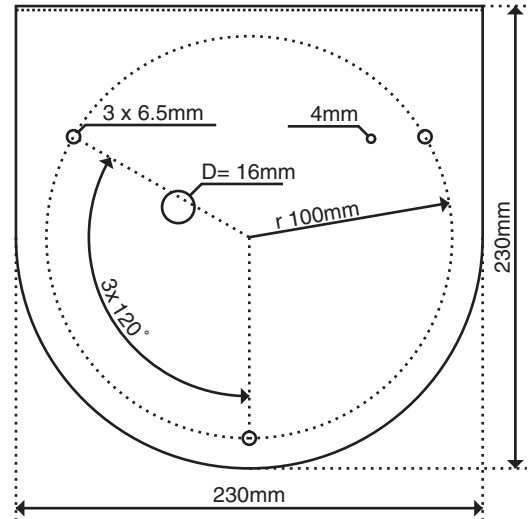

# Wandhalter Typ 930

## Auslaufmodell

Wandhalter für Befestigung der Drehspiegelleuchten der Serie Typ 130.

### Spezifikationen

<b>Material</b>	Eisen verzinkt
<b>Gewicht</b>	900g
<b>Befestigung</b>	mittels 4 Schrauben durch Metallplatte
<b>Bestellnummer</b>	9300

**Hugentobler Spezialleuchten AG**

**Brunnenwiesenstr. 14**