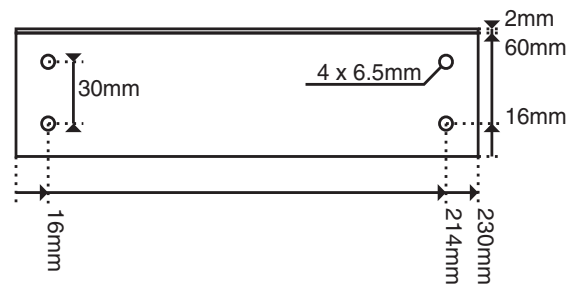

## Auslaufmodell

Wandhalter für Befestigung der Drehspiegelleuchten der Serie Typ 130.

### Spezifikationen

<b>Material</b>	Eisen verzinkt
<b>Gewicht</b>	900g
<b>Befestigung</b>	mittels 4 Schrauben durch Metallplatte
<b>Bestellnummer</b>	9300

**Hugentobler Spezialleuchten AG**

**Brunnenwiesenstr. 14**