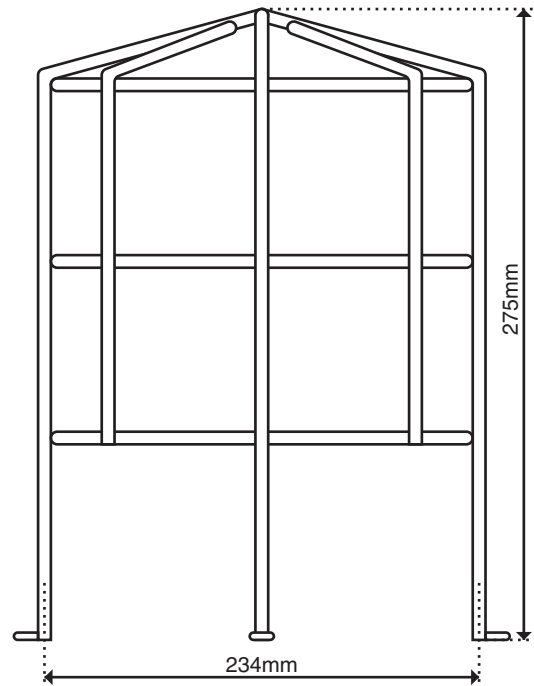

# Schutzkorb Typ 951

## Auslaufmodell

Schutzkorb für Drehspiegelleuchten der Serie Typ 130 für Wandmontage.

### Spezifikationen

<b>Material</b>	Eisen verzinkt
<b>Gewicht</b>	750g
<b>Befestigung</b>	mittels 4 Schrauben durch Metallösen
<b>Bestellnummer</b>	9510

**Hugentobler Spezialleuchten AG**

**Brunnenwiesenstr. 14**