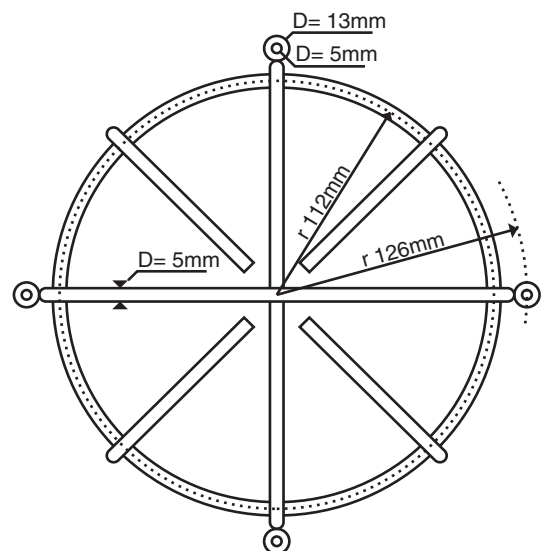

### Spezifikationen

<b>Material</b>	Eisen verzinkt
<b>Gewicht</b>	750g
<b>Befestigung</b>	mittels 4 Schrauben durch Metallösen
<b>Bestellnummer</b>	9510

**Hugentobler Spezialleuchten AG**

**Brunnenwiesenstr. 14**