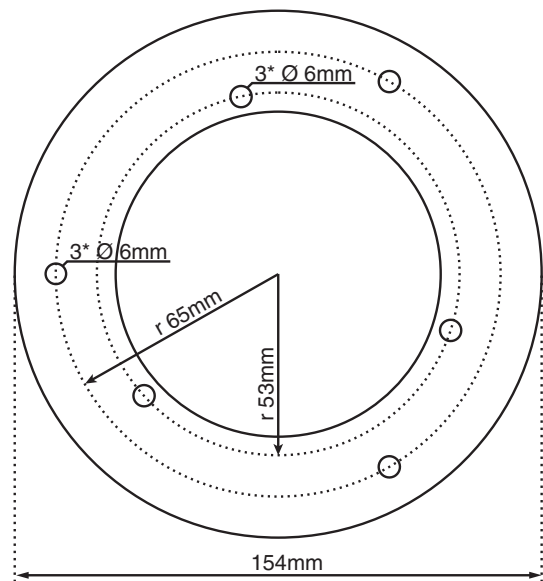

## Technische Daten

<b>Gehäuse</b>	Kunststoff ABS schwarz
<b>Haube</b>	Makrolon
<b>Schutzart</b>	IP 54
<b>Gewicht</b>	900g
<b>Temperatur</b>	-30°C bis +60°C
<b>Drehzahl</b>	160U/min
<b>Lichtquelle</b>	2.5W LED E14

## Bestellhinweise

<b>Bestellnummer</b>	094V-cc-01-230-A		
<b>Farbcode (cc)</b>	OR orange,	RD rot,	
	GN grün,	BL blau	

Seitenansicht

Ansicht von unten

**Hugentobler Spezialleuchten AG**

**Brunnenwiesenstrasse 14**