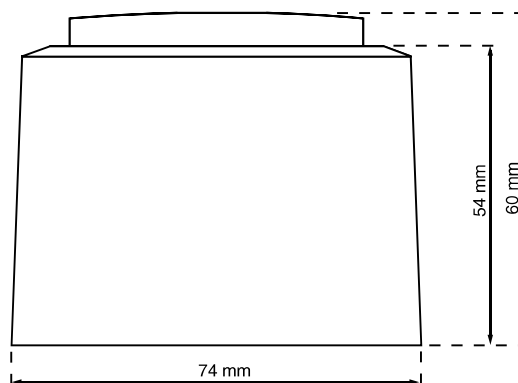

Seitenansicht Unterputzversion

Seitenansicht Aufputzversion

Hugentobler Spezialleuchten AG

Brunnenwiesenstrasse 14

CH - 8570 Weinfelden

Tel. +41 071 626 20 40

Fax +41 071 626 20 49

Blitz- und Drehspiegelleuchten

Spezialleuchten für Luft- und Schifffahrt

Pflanzenbestrahlungsleuchten