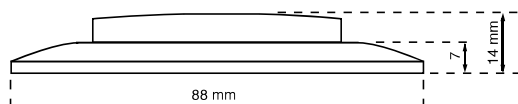

Seitenansicht Unterputzversion