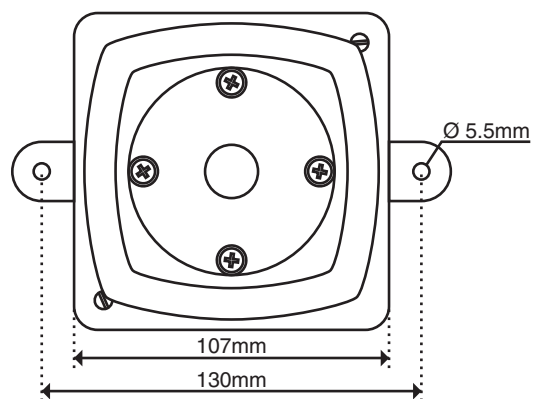

Vue de devant

Hugentobler Spezialleuchten AG

Brunnenwiesenstrasse 14

CH - 8570 Weinfelden

Tel. +41 71 626 20 40

info@spezialleuchten.ch

www.spezialleuchten.ch

Feux de signalisation et d'alarme

**Feux spéciaux pour la navigation
aérienne et maritime**

Feux de sécurité pour tunnels