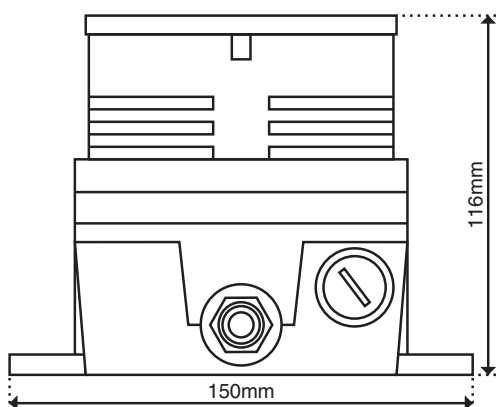

Vue de côté

Vue de devant

Hugentobler Spezialleuchten AG

Brunnenwiesenstrasse 14

CH - 8570 Weinfelden

Tel. +41 71 626 20 40

info@spezialleuchten.ch

www.spezialleuchten.ch

Feux de signalisation et d'alarme

**Feux spéciaux pour la navigation
aérienne et maritime**

Feux de sécurité pour tunnels